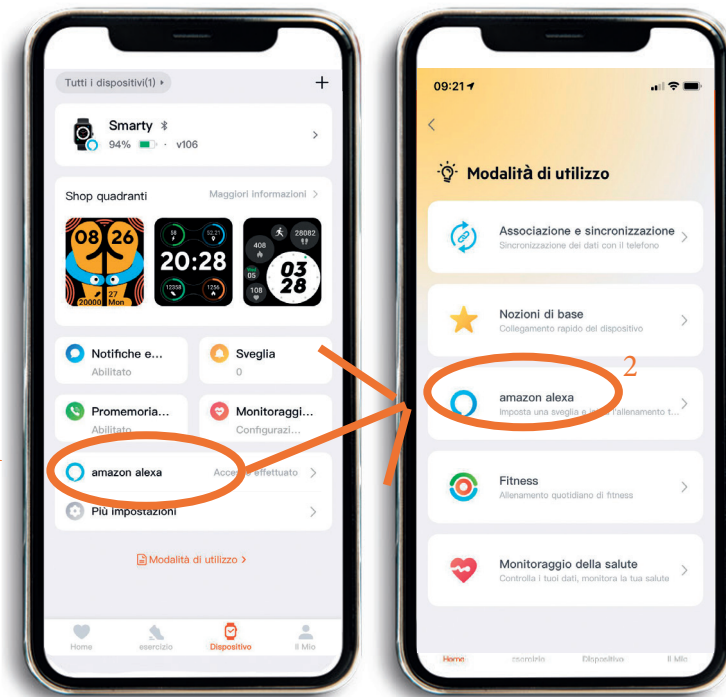

INSTALLAZIONE APP INSTALLATION APP

Cerca e scarica l'APP
"VERY FIT"

Cerca il dispositivo
"SMARTY"

Associa e inizia
a divertirti!

Recherchez et téléchargez
l'APP "VERY FIT"

Recherche de l'appareil
"SMARTY"

Associer et commencer
à t'amuser!

COME ACCEDERE ALLE ISTRUZIONI DIRETTAMENTE DAL CELLULARE

COMMENT ACCÉDER AUX INSTRUCTIONS DIRECTEMENT À PARTIR DU TÉLÉPHONE

ALEXA F.A.Q.

- 1) Come installare l'assistente vocale Alexa?
- 2) Come cambiare la lingua dell'assistente vocale Alexa?
- 3) Come uscire dall'assistente vocale Alexa?
- 4) Come usare l'assistente vocale Alexa sul vostro dispositivo?
- 5) Come controllare le impostazioni di Sveglia, Promemoria e Timer attraverso l'assistente vocale Alexa sul vostro dispositivo?
- 7) Come controllare il meteo via Alexa?
- 8) Come avviare Sport attraverso l'assistente vocale Alexa?
- 9) Come controllare i dati di allenamento e salute attraverso l'assistente vocale Alexa?
- 10) Come impostare la luminosità del dispositivo attraverso l'assistente vocale Alexa?
- 11) Come aprire l'app locale attraverso l'assistente vocale Alexa?
Cosa fare quando Alexa non funziona normalmente sul vostro dispositivo?

- 1) Comment installer l'assistant vocal Alexa ?
- 2) Comment changer la langue de l'assistant vocal Alexa ?
- 3) Comment quitter l'assistant vocal Alexa ?
- 4) Comment utiliser l'assistant vocal Alexa sur votre appareil ?
- 5) Comment contrôler les paramètres d'alarme, de rappel et de minuterie via l'assistant vocal Alexa sur votre appareil ?
- 6) Comment consulter la météo via Alexa ?
- 7) Comment démarrer Sport via l'assistant vocal Alexa ?
- 8) Comment vérifier les données d'entraînement et de santé via l'assistant vocal Alexa ?
- 9) Comment régler la luminosité de l'appareil via l'assistant vocal Alexa ?
- 10) Comment ouvrir l'application locale via l'assistant vocal Alexa ?
- 11) Que faire quand Alexa ne fonctionne pas normalement sur votre appareil ?