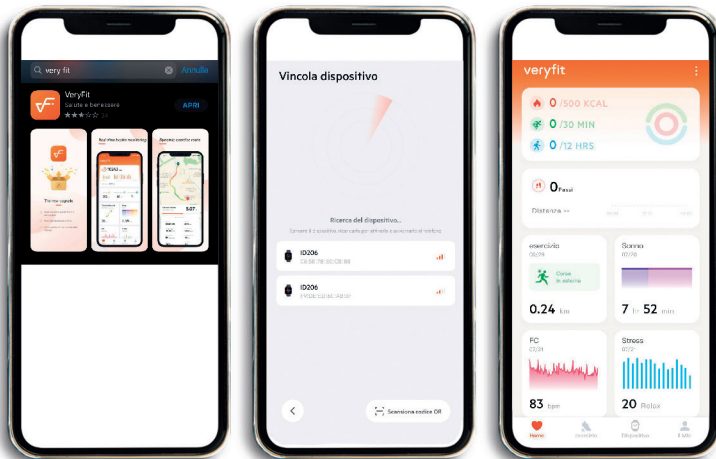

INSTALLAZIONE APP INSTALLATION APP

Cerca e scarica l'APP
"VERY FIT"

Cerca il dispositivo
"SMARTY"

Associa e inizia
a divertirti!

Recherchez et téléchargez
l'APP "VERY FIT"

Recherche de l'appareil
"SMARTY"

Associer et commencer
à t'amuser!

COME ACCEDERE ALLE ISTRUZIONI DIRETTAMENTE DAL CELLULARE

COMMENT ACCÉDER AUX INSTRUCTIONS DIRECTEMENT À PARTIR DU TÉLÉPHONE

ALEXA F.A.Q.

- 1) Come installare l'assistente vocale Alexa?
- 2) Come cambiare la lingua dell'assistente vocale Alexa?
- 3) Come uscire dall'assistente vocale Alexa?
- 4) Come usare l'assistente vocale Alexa sul vostro dispositivo?
- 5) Come controllare le impostazioni di Sveglia, Promemoria e Timer attraverso l'assistente vocale Alexa sul vostro dispositivo?
- 7) Come controllare il meteo via Alexa?
- 8) Come avviare Sport attraverso l'assistente vocale Alexa?
- 9) Come controllare i dati di allenamento e salute attraverso l'assistente vocale Alexa?
- 10) Come impostare la luminosità del dispositivo attraverso l'assistente vocale Alexa?
- 11) Come aprire l'app locale attraverso l'assistente vocale Alexa?
Cosa fare quando Alexa non funziona normalmente sul vostro dispositivo?

- 1) Comment installer l'assistant vocal Alexa ?
- 2) Comment changer la langue de l'assistant vocal Alexa ?
- 3) Comment quitter l'assistant vocal Alexa ?
- 4) Comment utiliser l'assistant vocal Alexa sur votre appareil ?
- 5) Comment contrôler les paramètres d'alarme, de rappel et de minuterie via l'assistant vocal Alexa sur votre appareil ?
- 6) Comment consulter la météo via Alexa ?
- 7) Comment démarrer Sport via l'assistant vocal Alexa ?
- 8) Comment vérifier les données d'entraînement et de santé via l'assistant vocal Alexa ?
- 9) Comment régler la luminosité de l'appareil via l'assistant vocal Alexa ?
- 10) Comment ouvrir l'application locale via l'assistant vocal Alexa ?
- 11) Que faire quand Alexa ne fonctionne pas normalement sur votre appareil ?